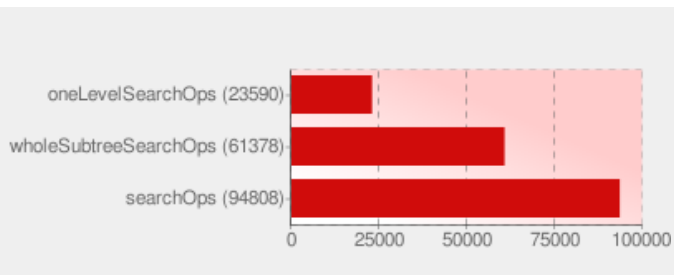

Searches Statistics