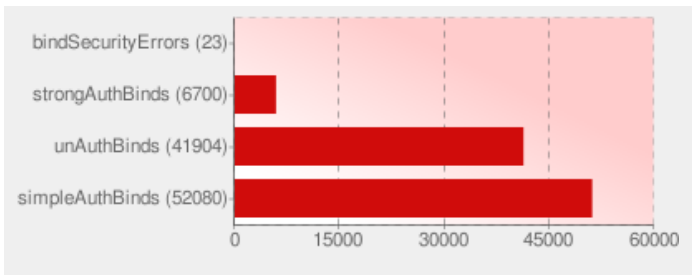

Binds Statistics