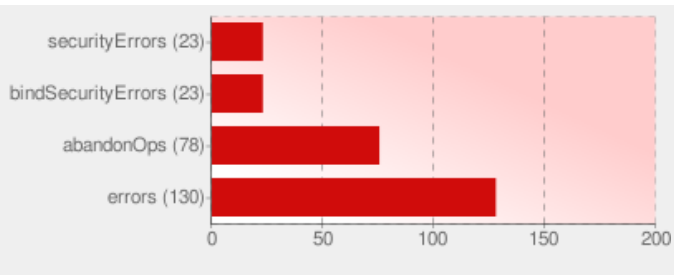

Errors Statistics