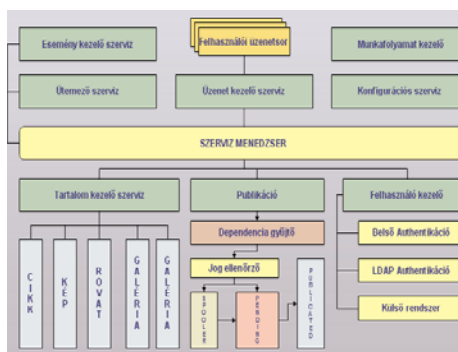

A DOKK rendszer főbb tulajdonságai

Nagy terhelésekre felkészített portálmotor: A Java nyelven írt objektum orientált és elosztott portálmotor, nyílt szabványok és eszközök felhasználásával készült. Fel van készítve a nagy terhelésekre, jól skálázható, az elosztott architektúra biztosítja a magas rendelkezésre állást.

Testreszabhatóság: Lehetőség van a regisztrált felhasználók számára, hogy, megadott keretek között, megváltoztassák a portál portletjeinek elrendezését, megjelenését, a bennük megjelenő tartalmakat. A rendszer ezeket a beállításokat perzisztensen megőrzi, tehát a következő bejelentkezéskor is megmarad.

Többnyelvűség támogatása: A DOKK portál rendszer lehetővé teszi többnyelvű tartalmak kezelését. A rendszer alkalmas mind tükör oldalak, mind szűkített tartalmi oldalak létrehozására. A portál biztosítja az egyes nyelvi változatok elválasztását, például az angol nyelvű oldalakon, csak az angol nyelvi anyagokban keres.

Moduláris felépítés, bővíthetőség: A rendszer felépítésében a moduláris architektúrát követi, így lehetőség van az új funkciókkal való egyszerű bővíthetőségre. A rendszer nagymértékben épít az XML adatleíró szabványra, így könnyen megvalósítható az integráció más külső rendszerekkel.

Felhasználóbarát felület: A DOKK rendszer könnyen áttekinthető, a munkát segítő felhasználóbarát felülete biztosítja a gyors és kényelmes munkavégzést. A helyzet érzékeny sűgő a rendszer teljes felületén segíti az eligazodást.

Elektronikus fizetési modul: A rendszer alkalmas elektronikus fizetés kialakítására. A kereskedelemben az eCommerce olyan új piaci lehetőséget teremt, amely gyakorlatilag megszünteti a tér és idő korlátait. A portált használva a vásárlók bárholonnan, bármikor elvégezhetik vásárlásaikat, időt, pénzt takarítva meg.

Online ügyfélszolgálat modul: A DOKK rendszer rendelkezik ügyfélszolgálati modullal, amelynek segítségével a felhasználók űrlapokon keresztül vehetik fel a kapcsolatot különböző témákban az ügyfélszolgálattal.

Keresse meg helyi Novell-megoldásszállítóját, vagy hívja a Novell-t az alábbi számokon:

Novell Kft.
MOM Park, SAS torony
1124 Budapest
Csörsz utca 45.
Tel: +36 (1) 489-4600
Fax: +36 (1) 489-4601
www.novell.hu
novell@novell.hu

További részletek a partneri megoldásról:
<http://www.novell.com/hungary/partnertmegoldasok/>

ponte.hu Kft.
1065 Budapest
Bajcsy-Zsilinszky út 31.
Tel: + 36 (1) 373-0733
Fax: +36 (1) 373-0734
www.ponte.hu
info@ponte.hu

További részletek a megoldásról:
<http://www.ponte.hu/term.html>

PartnerNet®
TECHNOLOGY
PARTNER

Novell®

Novell®